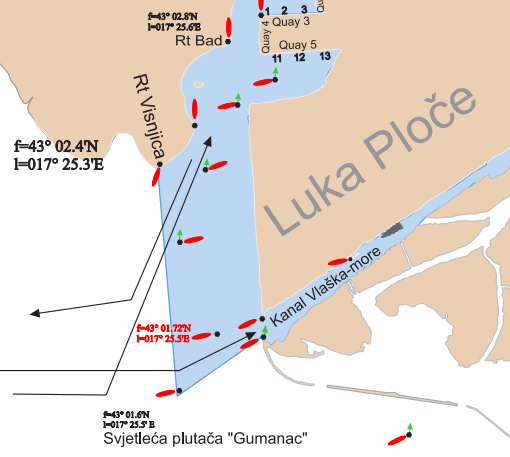

LUČKA UPRAVA PLOČE
LUČKO PODRUČJE LUKE PLOČE

IMC 2005

- MORSKI DIO
- Vanjsko sidrište
 - Unutarnji akvatorij
 - Kanal Vlaška-more

Tanki rt

NIJE ZA NAVIGACIJU