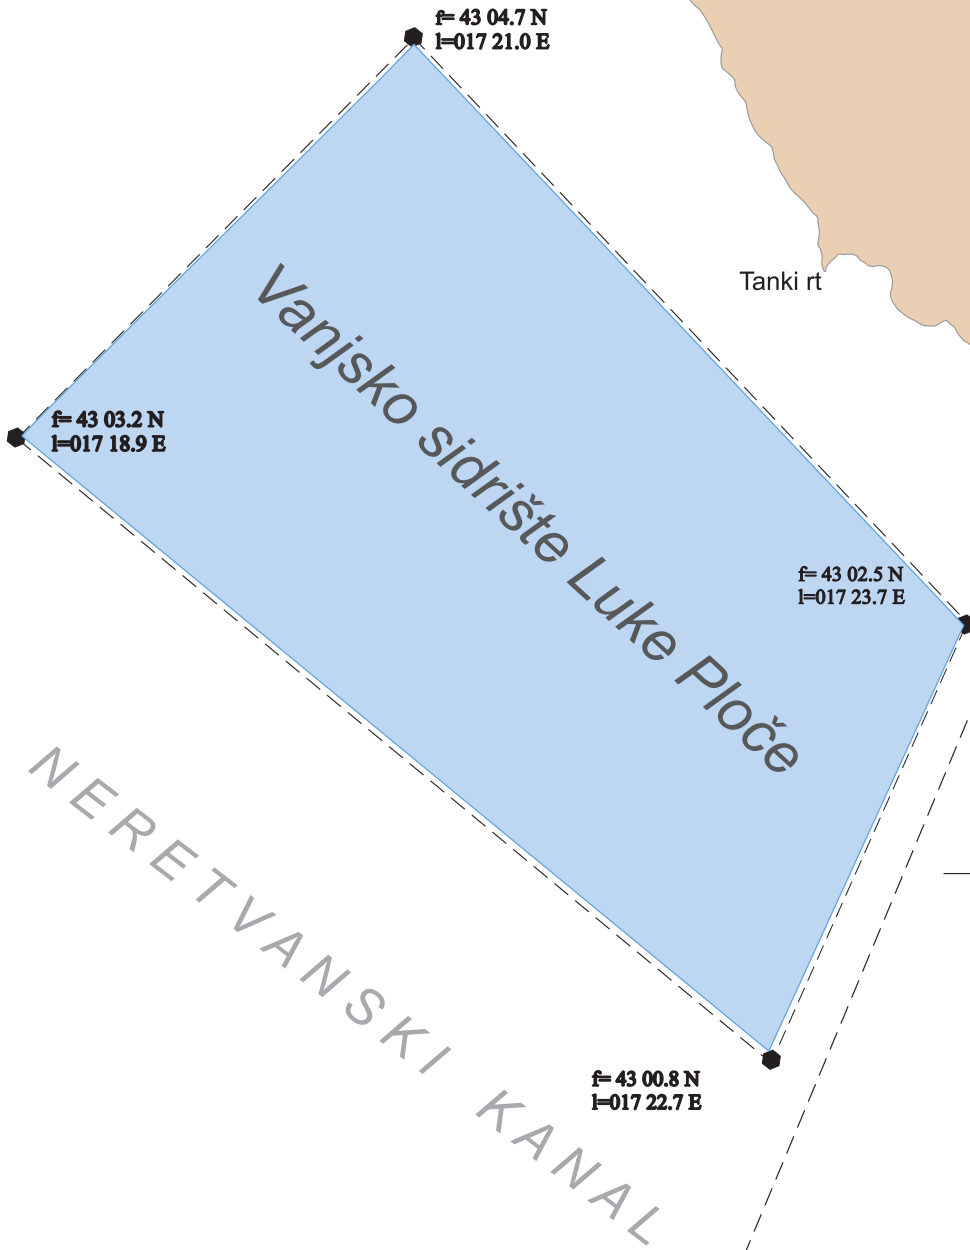

LUČKA UPRAVA PLOČE
LUČKO PODRUČJE LUKE PLOČE

IMC 2005

- MORSKI DIO
- Vanjsko sidrište
 - Unutarnji akvatorij
 - Kanal Vlaška-more

Tanki rt

NIJE ZA NAVIGACIJU